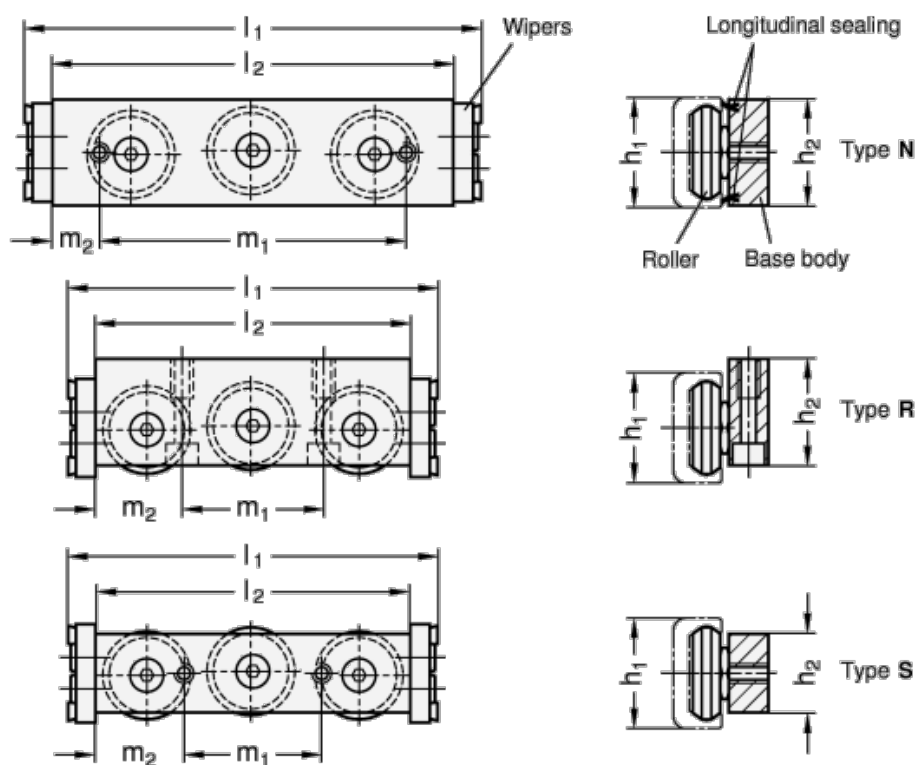

Varenummer: 20242428RX
 Beskrivelse: E+G kompakt rullevojn GN 2424-28-R-X

Mål

A/F = 13	h2 = 25
b1 = 12.3	h3 = 4
b2 = 24.1	L1 = 94
b3 = 10	L2 = 102
d1 = 22.4	m1 = 36
d2 = M6	m2 = 22
d3 = M5	s = 24.5
h1 = 28	t = 10

Vægt i (g) = 240